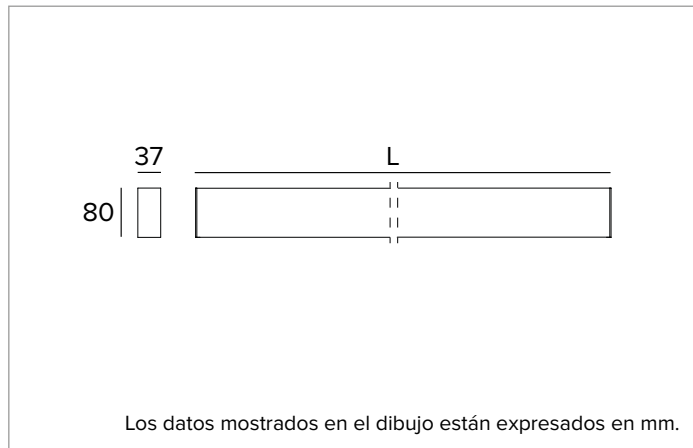

T018BX940D2PW | LOGICO EASY Stand Alone 37 - UGR19
Luminaria lineal de LED stand alone para instalaciones a plafón o en suspensión

	4000K	H(m)	D1(m)	D2(m)	E _{max} (lx)
Ra90			66°	64°	
Fixture Power	68W	1	1.29	1.26	2890
Source Flux	6512lm	2	2.58	2.52	722
Fixture Flux	6513lm	3	3.86	3.78	321
Efficacy	96lm/W	4	5.15	5.04	181
G0347A I _{max} =502cd/klm	I _{max}	5	6.44	6.30	116

CCT nominal: 4000K

Duración útil (L80/B10): 100000h tq +25°C

CARACTERÍSTICAS LUMINOTÉCNICAS

Emisión directa/indirecta. Luz controlada. Ópticas celulares UGR19: sistema óptico compuesto por lentes con facetas diferenciadas para optimizar la dirección del flujo luminoso y óptica celular antideslumbrante de policarbonato en blanco (UGR<19 y L65<1500 cd/m² EN-12464-1).

Cuerpo de aluminio extruido pintado de sección 37mm y tapas finales de policarbonato. Pantalla superior de cierre de policarbonato traslúcido.

Color y acabado: Blanco

Dimensiones: L=2243mm

Peso: 5,95Kg

Versión: LINEAL